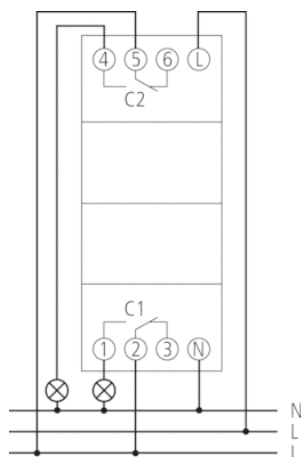

Технические характеристики

Номинальное напряжение	230 V AC
Частота	50 – 60 Hz
Ширина	2 модуль
Тип монтажа	DIN рейка

Тип контактов	Перекидной контакт
Релейный выход	Фазонезависимый
Ширина открытия	< 3 mm (μ)
Программа	Недельная программа, Астрономическая программа
Количество каналов	2
Количество ячеек памяти	56
Резервное питание	10 лет
Коммутационная способность при 250 В AC, cos φ = 1	16 A
Коммутационная способность при 250 В AC, cos φ = 0,6	10 A
Лампы накаливания/галогенные 230 В	2600 W
Энергосберегающие лампы 230 В	1100 W
Светодиодные лампы < 2 W	50 W
Светодиодные лампы 2-8 W	600 W
Светодиодные лампы > 8 W	600 W
Нагрузка люминесцентных ламп (обычных) не компенсированных	2600 VA
Нагрузка люминесцентных ламп (обычных) последовательно компенсированных	2600 VA
Нагрузка люминесцентных ламп (обычных) параллельно компенсированных	1300 VA
Коммутационная способность мин.	са. 10 mA
Минимальный время переключения	1 min
Точность хода	типичный ± 0,25 s/день (кварц)
время	Кварц
Энергопотребление в режиме ожидания	~0,4 W
Содержит карту памяти	–
Тип подключения	Пружинные клеммы DuoFix
Externe Antenne anschließbar	–
Клавиатура	4 кнопки
Материалы корпуса и изоляции	Термостойкий самозатухающий термопластик
Степень защиты	IP 20
Класс электрической защиты	II в соответствии с EN 60 730-1
Выходное	230 V AC
Температура окружающей среды	-30 °C ... +55 °C

Пример подключения

Чертежи

Аксессуары

Bluetooth OBELISK top3

- Артикул: 9070130
Подобности ▶ www.theben.de

Корпус 35 мм для установки на стену

- Артикул: 9070064
Подобности ▶ www.theben.de

Комплект программирования OBELISK top2/3