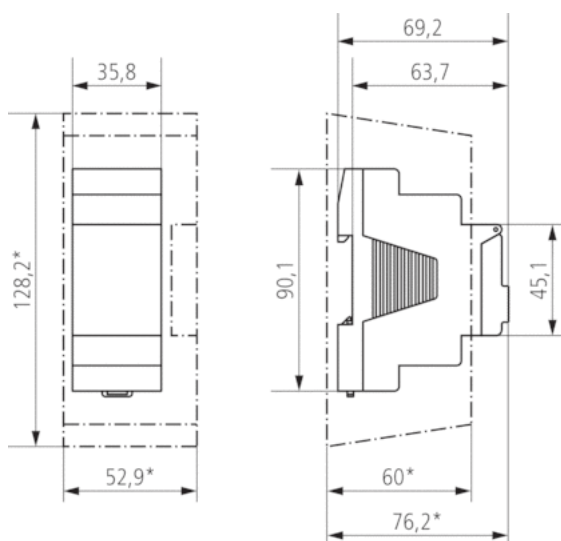

Чертежи

Аксессуары

Bluetooth OBELISK top3

- Артикул: 9070130
  Подобности ▶ www.theben.de

Корпус 35 мм для установки на стену

- Артикул: 9070064
  Подобности ▶ www.theben.de

Комплект программирования OBELISK top2/3

- Артикул: 9070409
  Подобности ▶ www.theben.de

Карта памяти OBELISK top2

- Артикул: 9070404
  Подобности ▶ www.theben.de

Передняя панель

- Артикул: 9070001
  Подобности ▶ www.theben.de